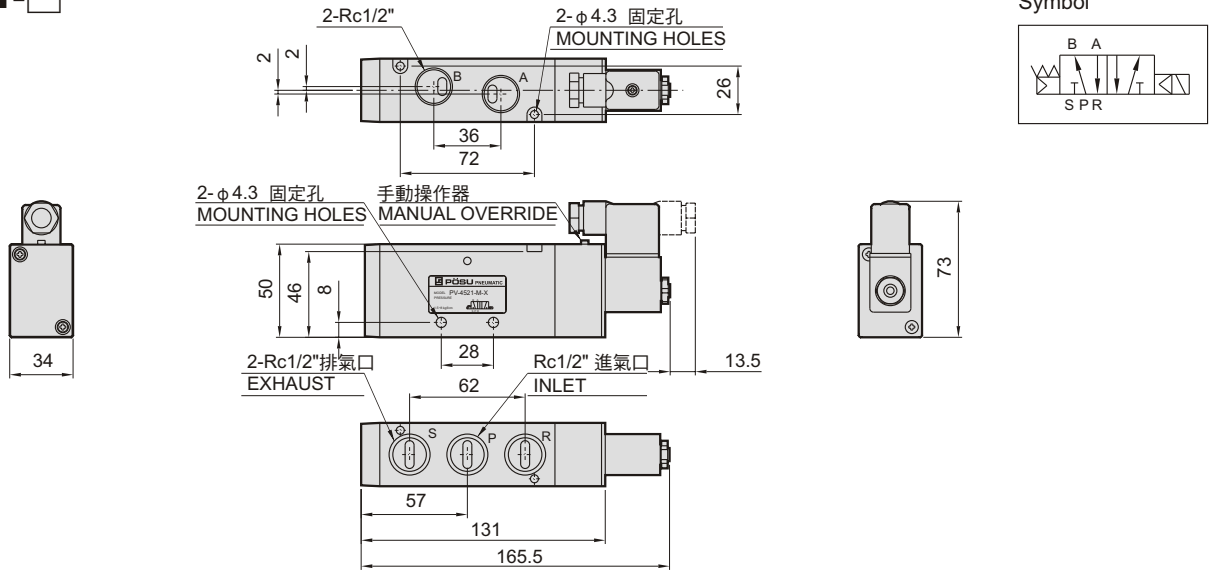

### 規格表 Specifications

型號	Model	PV-4521	PV-4522	PV-4532.42
接管口徑	Port thread size (Rc)	1/2"		
位置數	Port amount	五口二位置(5/2)		五口三位置(5/3)
使用流體	Used fluid	空氣 Air		
壓力範圍	Pressure range (kgf/cm <sup>2</sup> )	1.5 ~ 8		2 ~ 7
有效斷面積	Effective section area (mm <sup>2</sup> )	50		30
使用溫度	Ambient temperature (°C)	0 ~ 60		
容許電壓範圍	Allowance voltage range	AC110V <sup>50</sup> <sub>60</sub> HZ / AC220V <sup>50</sup> <sub>60</sub> HZ / DC24V(±10%)		
消耗電力	Power consumption	AC = 8VA / DC = 5W		
絕緣等級	Insulation grade	Class F		
重量	Weight (g)	590	770	

氣壓及彈簧回位，手動優先控制

線圈採用歐洲進口，耗電量低

Pneumatic and spring return, manually control in first priority

European imported coil wire with low electricity consumption

訂購代號 Order No.

**PV-4-5-2-1-M-L**

尺寸圖 Dimension.

**PV-4521-**□