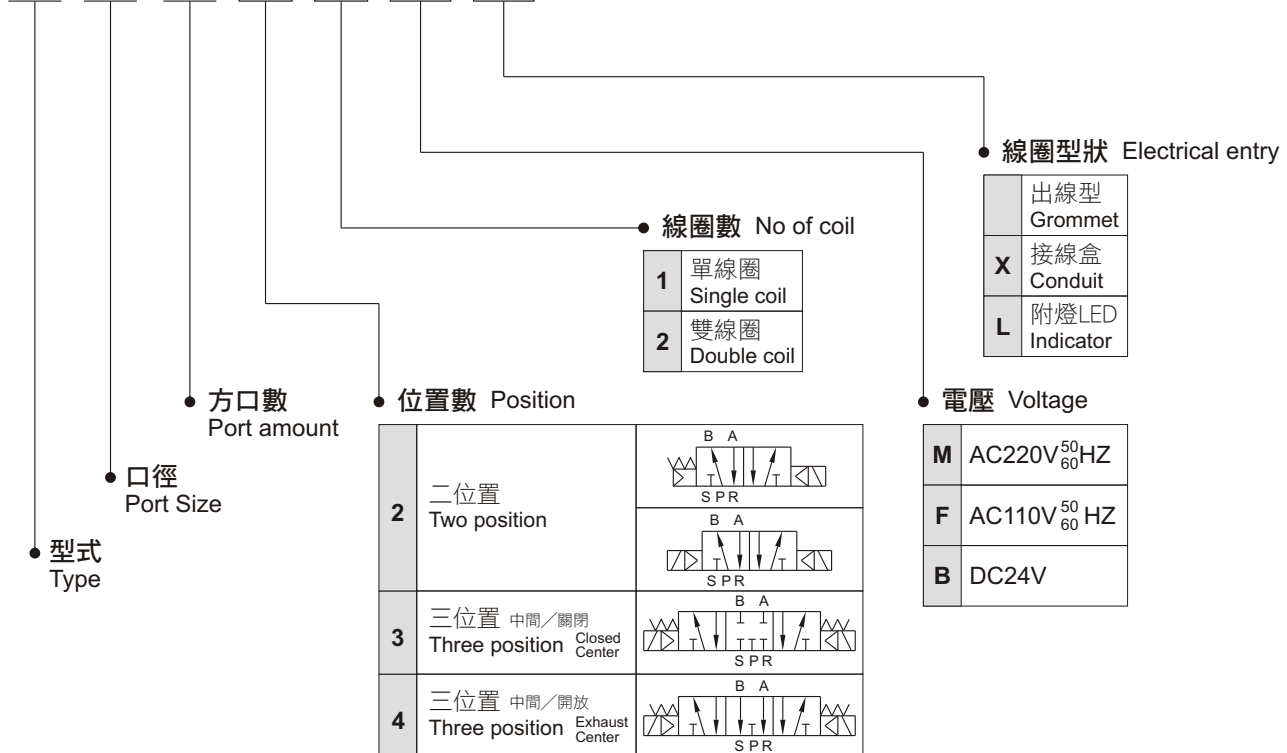

### 規格表 Specifications

型號	Model	PV-4521	PV-4522	PV-4532.42
接管口徑	Port thread size (Rc)	1/2"		
位置數	Port amount	五口二位置(5/2)		五口三位置(5/3)
使用流體	Used fluid	空氣 Air		
壓力範圍	Pressure range (kgf/cm <sup>2</sup> )	1.5 ~ 8		2 ~ 7
有效斷面積	Effective section area (mm <sup>2</sup> )	50		30
使用溫度	Ambient temperature (°C)	0 ~ 60		
容許電壓範圍	Allowance voltage range	AC110V <sup>50</sup> <sub>60</sub> HZ / AC220V <sup>50</sup> <sub>60</sub> HZ / DC24V(±10%)		
消耗電力	Power consumption	AC = 8VA / DC = 5W		
絕緣等級	Insulation grade	Class F		
重量	Weight (g)	590	770	

氣壓及彈簧回位，手動優先控制

線圈採用歐洲進口，耗電量低

Pneumatic and spring return, manually control in first priority

European imported coil wire with low electricity consumption

訂購代號 Order No.

**PV-4-5-2-1-M-L**

尺寸圖 Dimension.

**PV-4521-**□