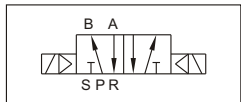

尺寸圖 Dimension.

PV-4521-□

PV-4522-□

PV-4532-□

PV-4542-□