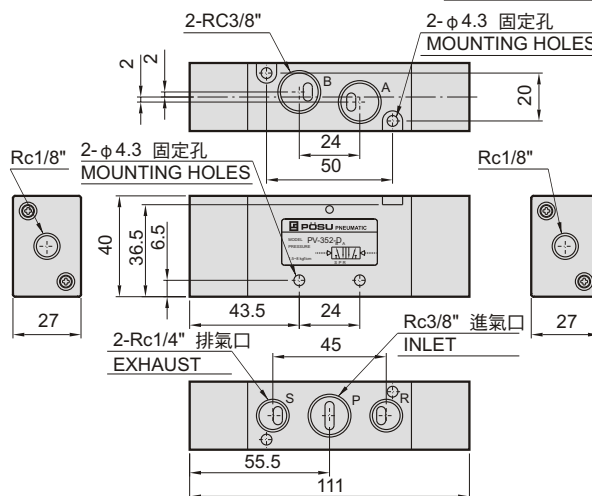

氣壓引導閥
Pneumatic pilot valve

規格表 Specifications

型號	Model	PV-352-S	PV-352-D	PV-353-D
接管口徑	Port thread size (Rc)	3/8"		
位置數	Port amount	五口二位置(5/2)		五口三位置(5/3)
使用流體	Used fluid	空氣 Air		
壓力範圍	Pressure range (kgf/cm ²)	1.5 ~ 8		2 ~ 7
有效斷面積	Effective section area (mm ²)	30		18
使用溫度	Ambient temperature (°C)	0 ~ 60		
重量	Weight (g)	220		380

PV-352-S 單邊氣壓閥

Single pneumatically actuated

Symbol

PV-352-D 雙邊氣壓閥

Double pneumatically actuated

Symbol

PV-353-D 雙邊氣壓閥(中間閉)

Double pneumatically actuated
Three position (closed center)