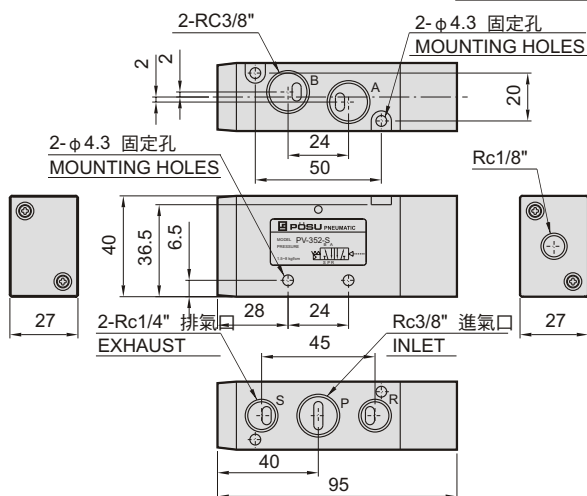

氣壓引導閥
Pneumatic pilot valve

規格表 Specifications

型號	Model	PV-352-S	PV-352-D	PV-353-D
接管口徑	Port thread size (Rc)	3/8"		
位置數	Port amount	五口二位置(5/2)		五口三位置(5/3)
使用流體	Used fluid	空氣 Air		
壓力範圍	Pressure range (kgf/cm ²)	1.5 ~ 8		2 ~ 7
有效斷面積	Effective section area (mm ²)	30		18
使用溫度	Ambient temperature (°C)	0 ~ 60		
重量	Weight (g)	220		380

PV-352-S 單邊氣壓閥

Single pneumatically actuated

Symbol

PV-352-D 雙邊氣壓閥

Double pneumatically actuated

Symbol

PV-353-D 雙邊氣壓閥(中間閉)

Double pneumatically actuated
Three position (closed center)