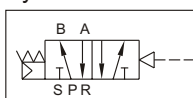

氣壓引導閥
Pneumatic pilot valve

規格表 Specifications

型號	Model	PV-352-S	PV-352-D	PV-353-D
接管口徑	Port thread size (Rc)	3/8"		
位置數	Port amount	五口二位置(5/2)		五口三位置(5/3)
使用流體	Used fluid	空氣 Air		
壓力範圍	Pressure range (kgf/cm ²)	1.5 ~ 8		2 ~ 7
有效斷面積	Effective section area (mm ²)	30		18
使用溫度	Ambient temperature (°C)	0 ~ 60		
重量	Weight (g)	220		380

PV-352-S 單邊氣壓閥

Single pneumatically actuated

Symbol

PV-352-D 雙邊氣壓閥

Double pneumatically actuated

Symbol

PV-353-D 雙邊氣壓閥(中間閉)

Double pneumatically actuated
Three position (closed center)