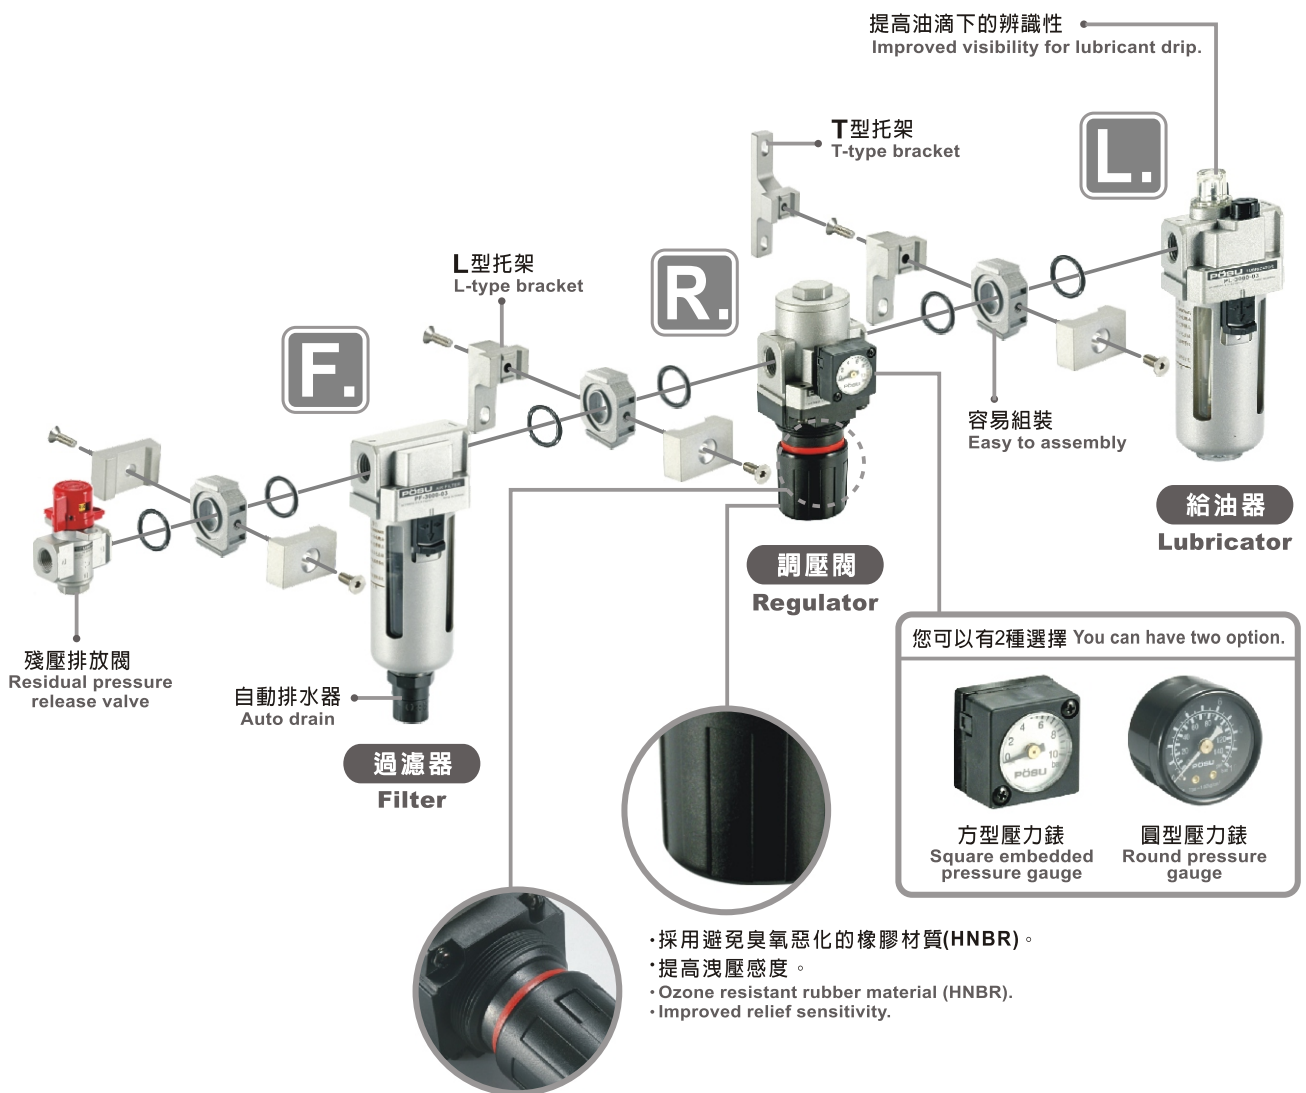

模組型式 F.R.L 組合 Modular F.R.L Unit

橘色記號 (ORANGE MARK)

可依顏色指示做鎖定壓力或調整壓力的功能。
You can "ORANGE MARK" to lock or regulate the pressure.