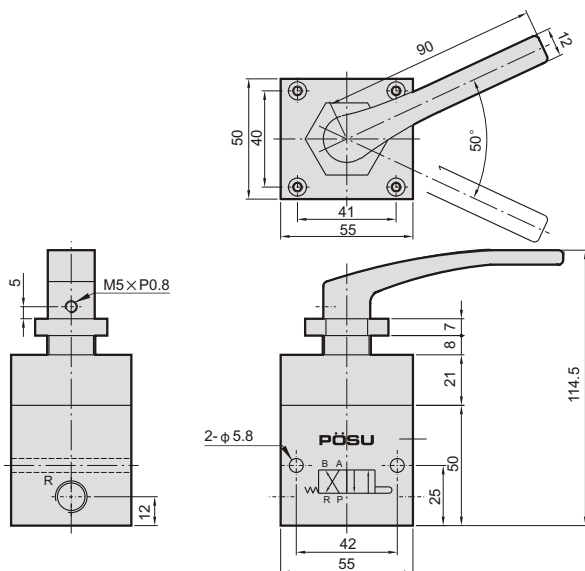

Symbol

H-4-1/4