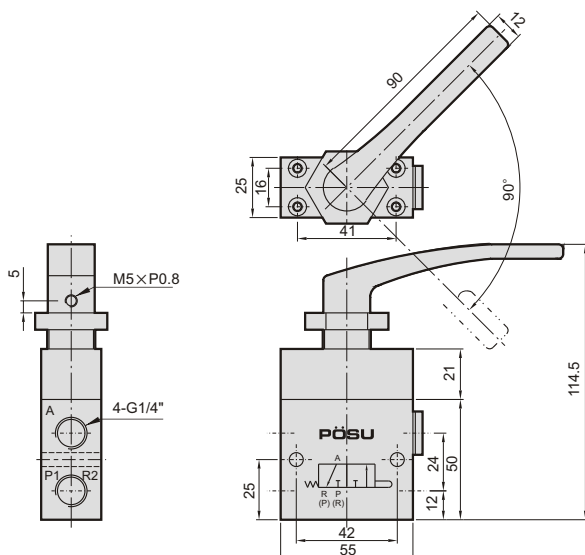

手動閥

G1/4

系列 手柄選擇開關

series SELECTOR SWITCH DIRECTIONAL CONTROL VALVE

PÖSU
PNEUMATIC

二·三·四方口機械閥
2,3,4 way Mechanical Valve

機械氣動閥

規格表 Specifications

接管口徑	Port thread size (G)	1/4"	
位置數	Port amount	2/2, 3/2	4/2
使用流體	Used fluid	空氣 Air	
最大流量	Maximum flow (ℓ/min)	600	
使用溫度	Ambient temperature (°C)	0 ~ 60	
重量	Weight (g)	360	660

H-3-1/4

Symbol

H-4-1/4

Symbol