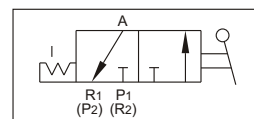

手動閥

G1/4

系列 手柄選擇開關

series SELECTOR SWITCH DIRECTIONAL CONTROL VALVE

PÖSU
PNEUMATIC

二·三·四方口機械閥
2,3,4 way Mechanical Valve

機械氣動閥

規格表 Specifications

接管口徑	Port thread size (G)	1/4"	
位置數	Port amount	2/2, 3/2	4/2
使用流體	Used fluid	空氣 Air	
最大流量	Maximum flow (ℓ/min)	600	
使用溫度	Ambient temperature (°C)	0 ~ 60	
重量	Weight (g)	360	660

H-3-1/4

Symbol

H-4-1/4

Symbol