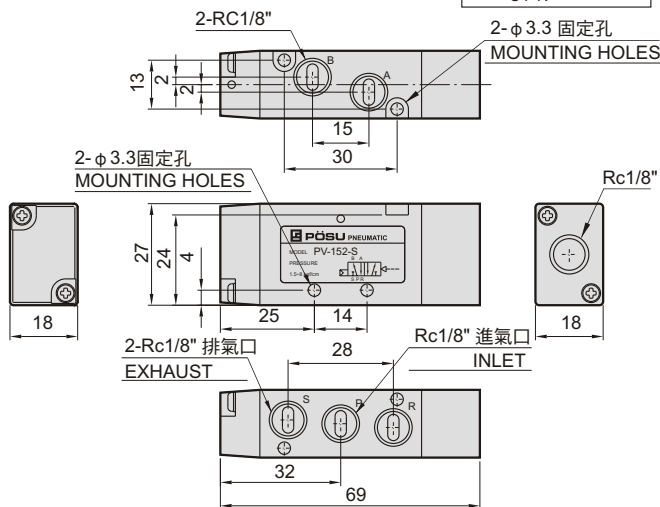

氣壓引導閥
Pneumatic pilot valve

規格表 Specifications

型號	Model	PV-152-S	PV-152-D	PV-153-D
接管口徑	Port thread size (Rc)	1/8"		
位置數	Port amount	五口二位置(5/2)		五口三位置(5/3)
使用流體	Used fluid	空氣 Air		
壓力範圍	Pressure range (kgf/cm ²)	1.5 ~ 8		2 ~ 7
有效斷面積	Effective section area (mm ²)	12		9
使用溫度	Ambient temperature (°C)	0 ~ 60		
重量	Weight (g)	60	80	100

PV-152-S 單邊氣壓閥 Single pneumatically actuated

Symbol

PV-152-D 雙邊氣壓閥 Double pneumatically actuated

Symbol

PV-153-D 雙邊氣壓閥 (中間閉) Double pneumatically actuated Three position (closed center)

Symbol