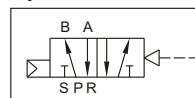

氣壓引導閥
Pneumatic pilot valve

規格表 Specifications

型號	Model	PV-152-S	PV-152-D	PV-153-D
接管口徑	Port thread size (Rc)	1/8"		
位置數	Port amount	五口二位置(5/2)		五口三位置(5/3)
使用流體	Used fluid	空氣 Air		
壓力範圍	Pressure range (kgf/cm ²)	1.5 ~ 8		2 ~ 7
有效斷面積	Effective section area (mm ²)	12		9
使用溫度	Ambient temperature (°C)	0 ~ 60		
重量	Weight (g)	60	80	100

PV-152-S 單邊氣壓閥 Single pneumatically actuated

Symbol

PV-152-D 雙邊氣壓閥 Double pneumatically actuated

Symbol

PV-153-D 雙邊氣壓閥 (中間閉) Double pneumatically actuated Three position (closed center)

Symbol