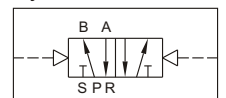

氣壓引導閥
Pneumatic pilot valve

規格表 Specifications

型號	Model	PV-152-S	PV-152-D	PV-153-D
接管口徑	Port thread size (Rc)	1/8"		
位置數	Port amount	五口二位置(5/2)		五口三位置(5/3)
使用流體	Used fluid	空氣 Air		
壓力範圍	Pressure range (kgf/cm ²)	1.5 ~ 8		2 ~ 7
有效斷面積	Effective section area (mm ²)	12		9
使用溫度	Ambient temperature (°C)	0 ~ 60		
重量	Weight (g)	60	80	100

PV-152-S 單邊氣壓閥 Single pneumatically actuated

Symbol

PV-152-D 雙邊氣壓閥 Double pneumatically actuated

Symbol

PV-153-D 雙邊氣壓閥 (中間閉) Double pneumatically actuated Three position (closed center)

Symbol