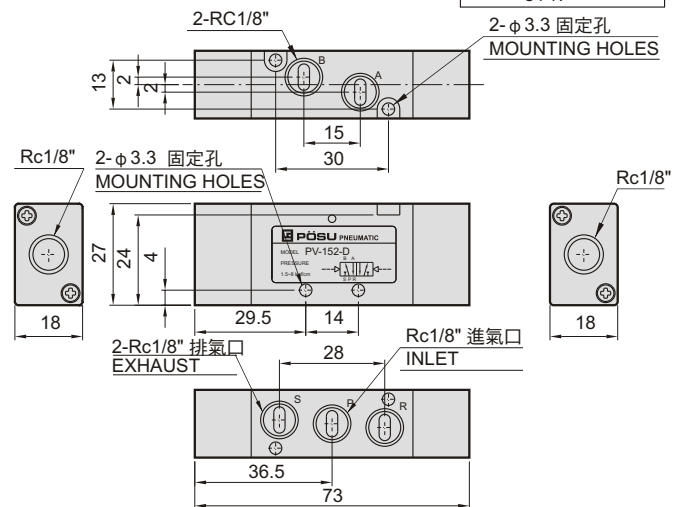

氣壓引導閥
Pneumatic pilot valve

規格表 Specifications

型號	Model	PV-152-S	PV-152-D	PV-153-D
接管口徑	Port thread size (Rc)	1/8"		
位置數	Port amount	五口二位置(5/2)		五口三位置(5/3)
使用流體	Used fluid	空氣 Air		
壓力範圍	Pressure range (kgf/cm ²)	1.5 ~ 8		2 ~ 7
有效斷面積	Effective section area (mm ²)	12		9
使用溫度	Ambient temperature (°C)	0 ~ 60		
重量	Weight (g)	60	80	100

PV-152-S 單邊氣壓閥 Single pneumatically actuated

Symbol

PV-152-D 雙邊氣壓閥 Double pneumatically actuated

Symbol

PV-153-D 雙邊氣壓閥 (中間閉) Double pneumatically actuated Three position (closed center)

Symbol